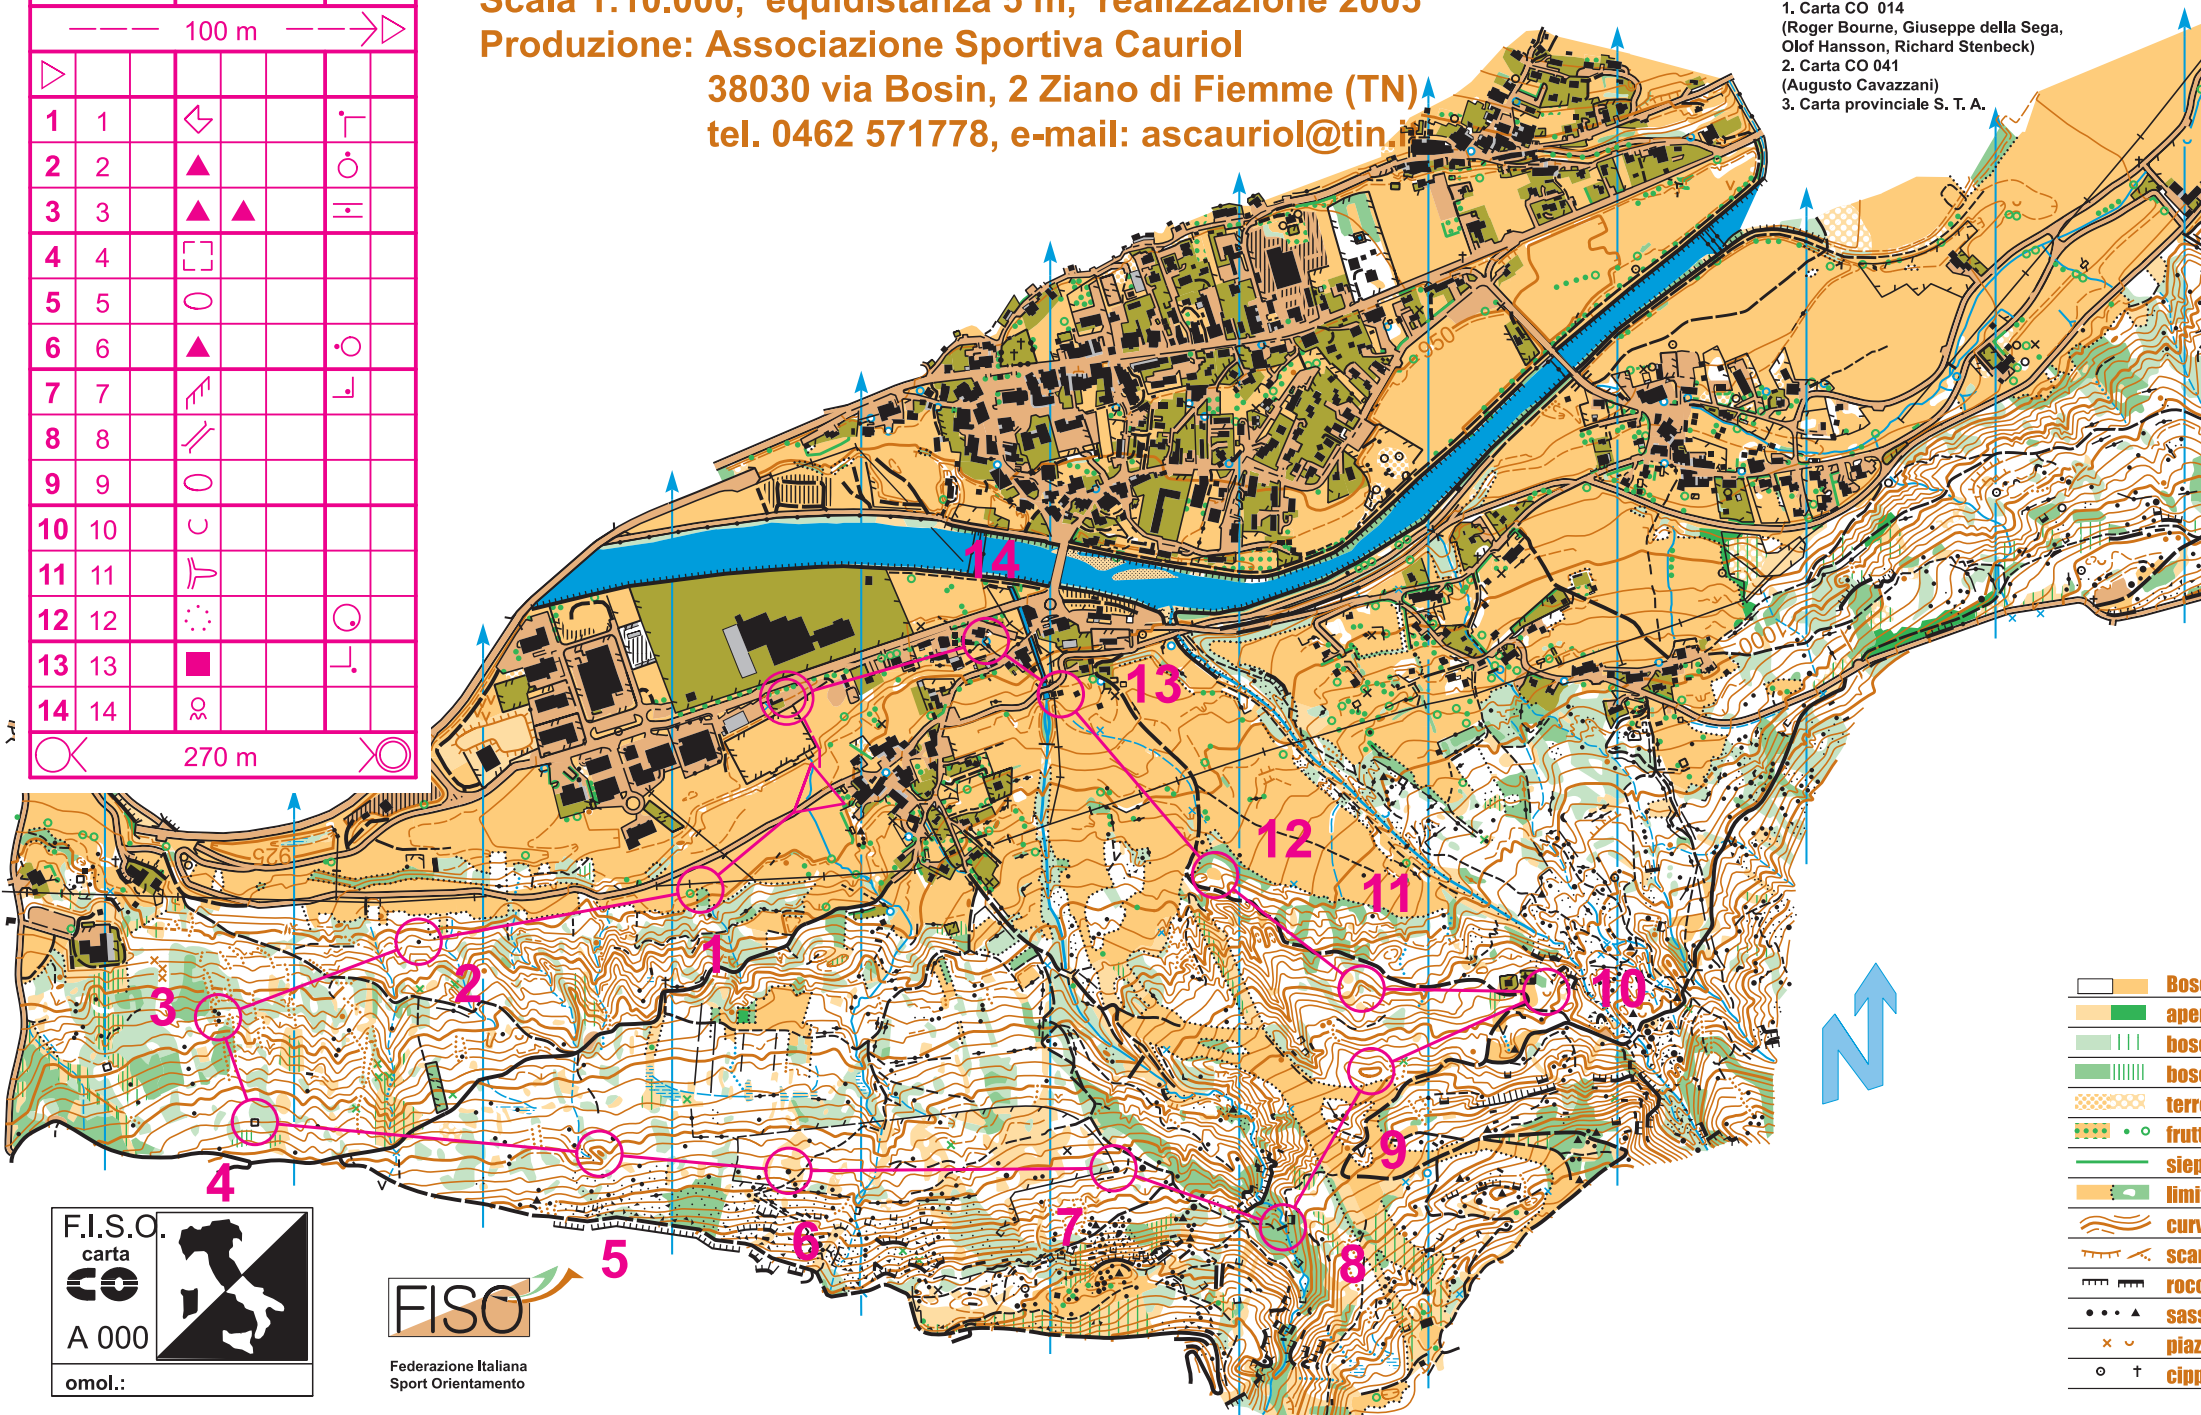

ZIANO E DINTORNI

Scala 1:10.000, equidistanza 5 m, realizzazione 2005

Produzione: Associazione Sportiva Cauriol

38030 via Bosin, 2 Ziano di Fiemme (TN)

tel. 0462 571778, e-mail: ascauriol@tin.it

Victor Kirianov
Software: **OCAD**® L.N. 1342

Carta base:
1. Carta CO 014
(Roger Bourne, Giuseppe della Sega,
Olof Hansson, Richard Stenbeck)
2. Carta CO 041
(Augusto Cavazzani)
3. Carta provinciale S. T. A.

Lungo		4.1 km	
----- 100 m ----->			
▷			
1	1	↙	┌
2	2	▲	○
3	3	▲ ▲	≡
4	4	□	
5	5	○	
6	6	▲	○
7	7	↗	└
8	8	///	
9	9	○	
10	10	∪	
11	11	∩	
12	12	⋯	○
13	13	■	└
14	14	⊗	
○		270 m	

F.I.S.O.
carta
CO
A 000
omol.:

FISO
Federazione Italiana
Sport Orientamento

- Bosco aperto
- bosco
- bosco terreno
- frutte
- siepe
- limite
- curve
- scarp
- rocce
- sassi
- piazze
- cippo