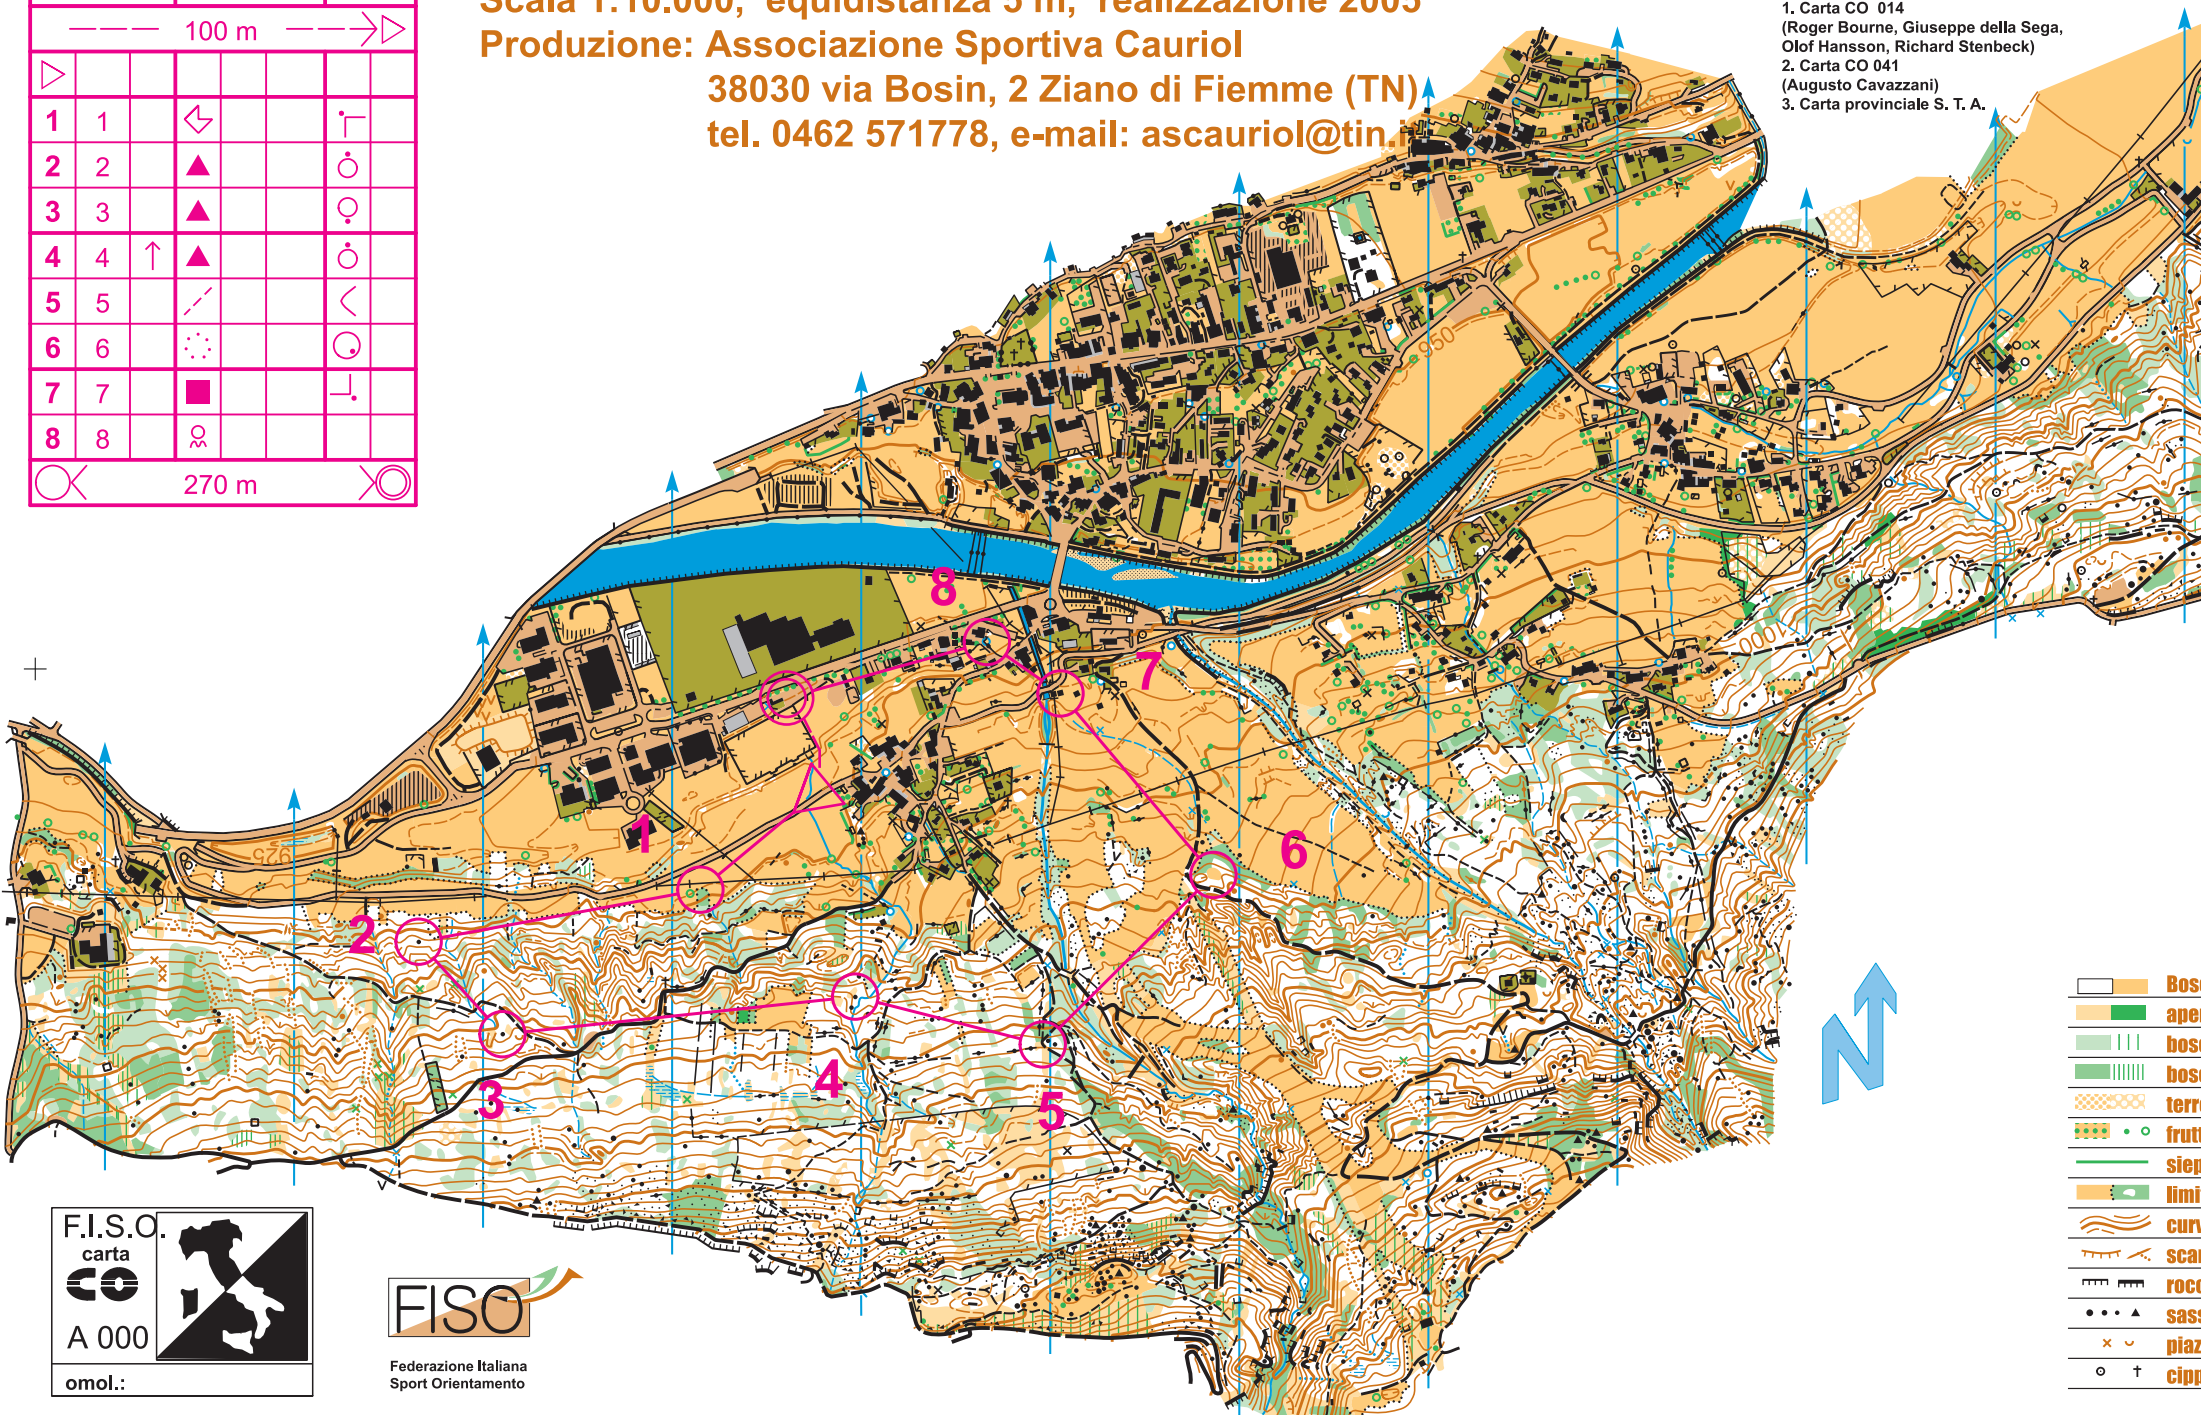

ZIANO E DINTORNI

Scala 1:10.000, equidistanza 5 m, realizzazione 2005

Produzione: Associazione Sportiva Cauriol

38030 via Bosin, 2 Ziano di Fiemme (TN)

tel. 0462 571778, e-mail: ascauriol@tin.it

Victor Kirianov
Software: **OCAD**® L.N. 1342

Carta base:
1. Carta CO 014
(Roger Bourne, Giuseppe della Sega,
Olof Hansson, Richard Stenbeck)
2. Carta CO 041
(Augusto Cavazzani)
3. Carta provinciale S. T. A.

Medio	2.6 km		
----- 100 m ----->			
>			
1	1	↙	┌
2	2	▲	○
3	3	▲	♀
4	4	↑	○
5	5	↘	<
6	6	⋯	○
7	7	■	└
8	8	♀	
○ X 270 m X ○			

	Bosco aperto
	bosco
	bosco
	terreni
	frutte
	siepe
	limite
	curve
	scarp
	rocce
	sassi
	piazze
	cippo

F.I.S.O.
carta
CO
A 000
omol.:

FISO
Federazione Italiana
Sport Orientamento